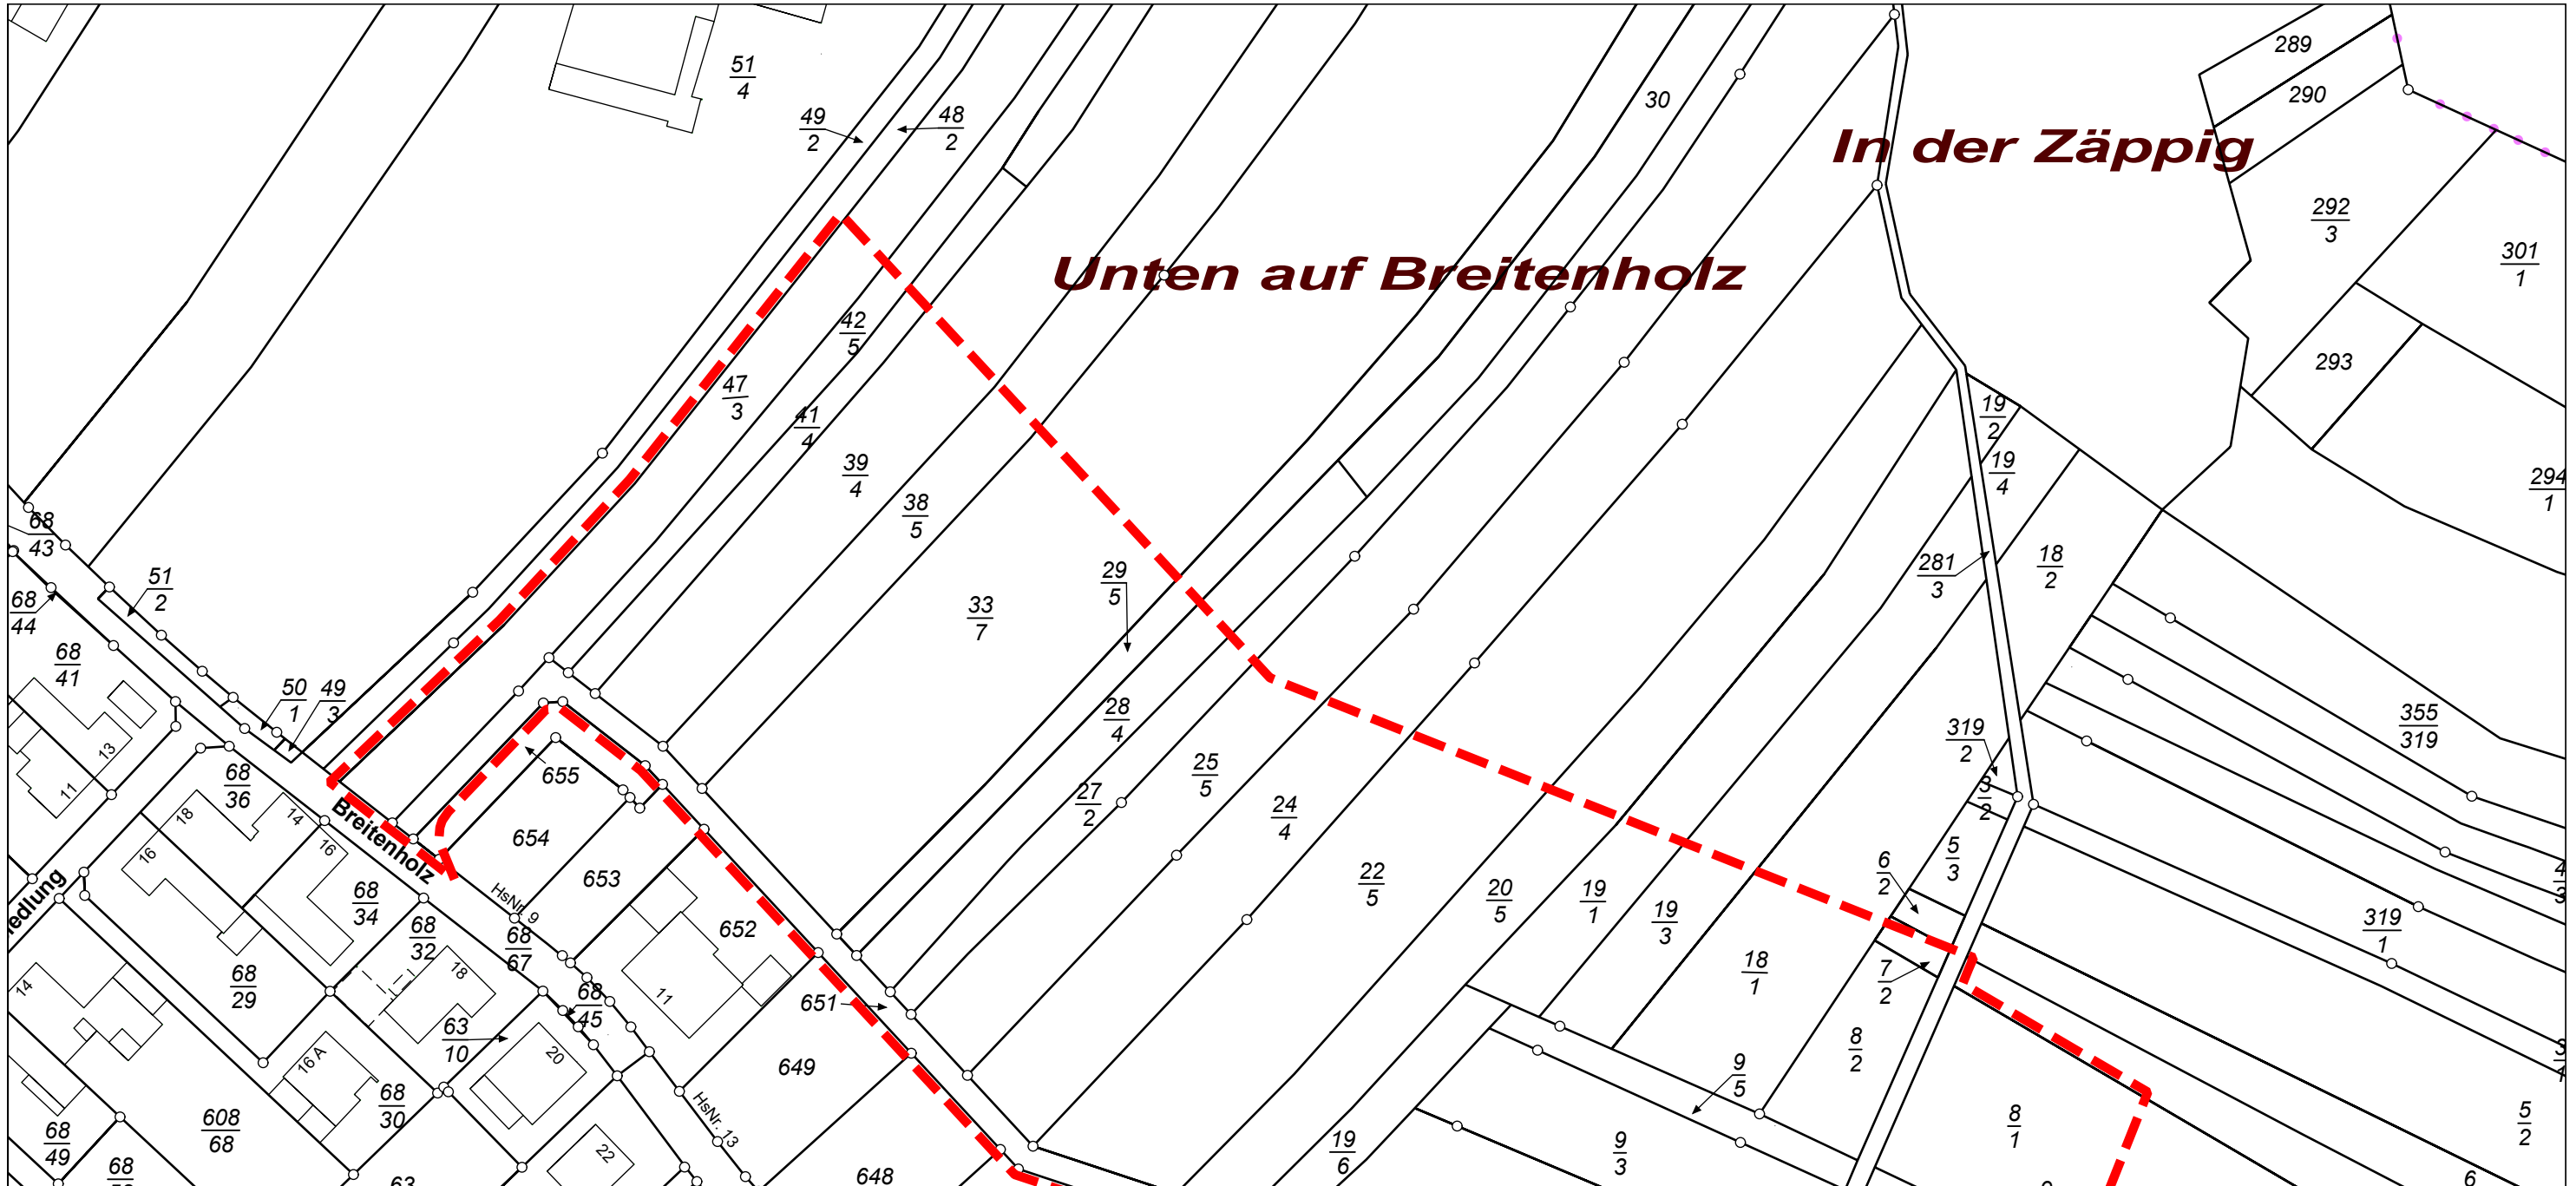

Unten auf Breitenholz

In der Zäppig

Übersichtskarte Ortsgemeinde Ettringen
Umlegungsausschuss

Geschäftsstelle
Vermessungs- und Katasteramt
Osteifel-Hunsrück

Grundbuchamt Mayen
Gemarkung Ettringen
Flur 4
Umlegungsverfahren **"Unten auf Breitenholz"**

Stand 29.06.2022
Datengrundlage Geobasisinformationen der
Vermessungs- und Katasterverwaltung

Zeichenerklärung:  Abgrenzung zukünftiges Umlegungsgebiet